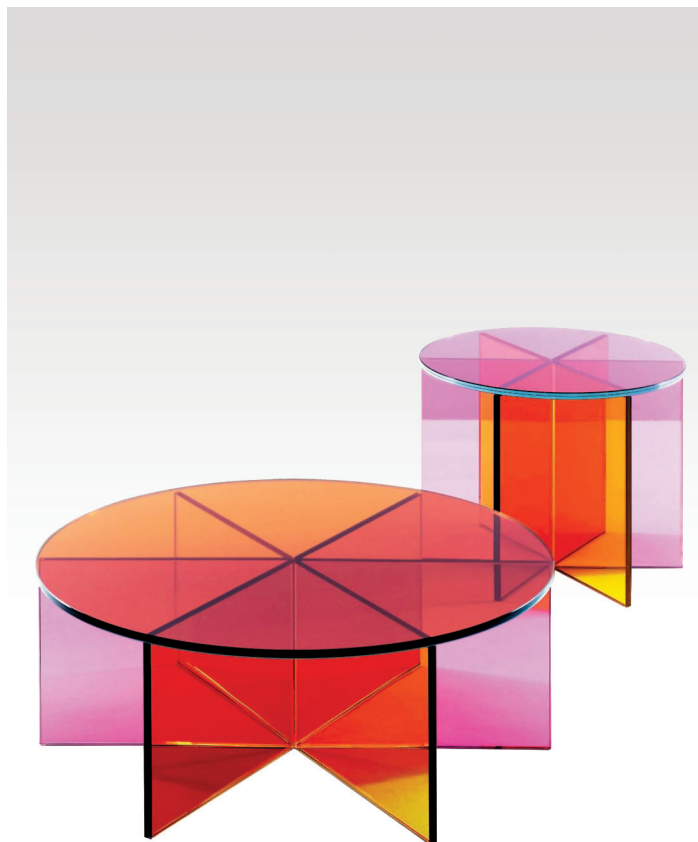

FULL MOON ENNEZERO | Armari de tres portes fet de MDF lacat i base en alumini elaborada amb una tècnica galvànica. La imatge de la lluna està digitalitzada i coberta de vernís foto-luminiscent. El moble d'Ennezero té unes dimensions de 1800 x 500 x 900 cm.

XXX GLASS ITALIA | Realitzada en cristall transparent en color rosa, taronja i groc, aquesta taula baixa té una alçada d'entre 30 i 40 cm. Dissenyada per Johanna Grawunder, la base de la taula s'obté encolant sis làmines de vidre estratificat de 6 mm.

BIG FOOT BONALDO | Dos potes gens convencionals que causen l'efecte de que la taula camina. Creada per Alain Pilles, Big Foot disposa d'un sobre fet de la tradicional fusta, mentre que les seves potes estan fetes d'acer cromat en diferents colors.